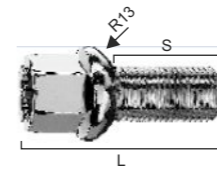

LUG BOLTS M12x1,5 BALL SEAT 17mm KEY (RADIUS 12mm)					
S	L	PART	EURO/SEK	BLACK PART	EURO/SEK
21	42,5	LS17A21F	2,-/28,-	-	-
23	42,5	S17A23	2,-/28,-	-	-
26	45,5	S17A26	2,-/28,-	-	-
28	48,5	S17A28	2,-/28,-	-	-
30	50,5	S17A30	2,50,-/28,-	-	-
60	84	S17A60	3,50,-/32,-	-	-