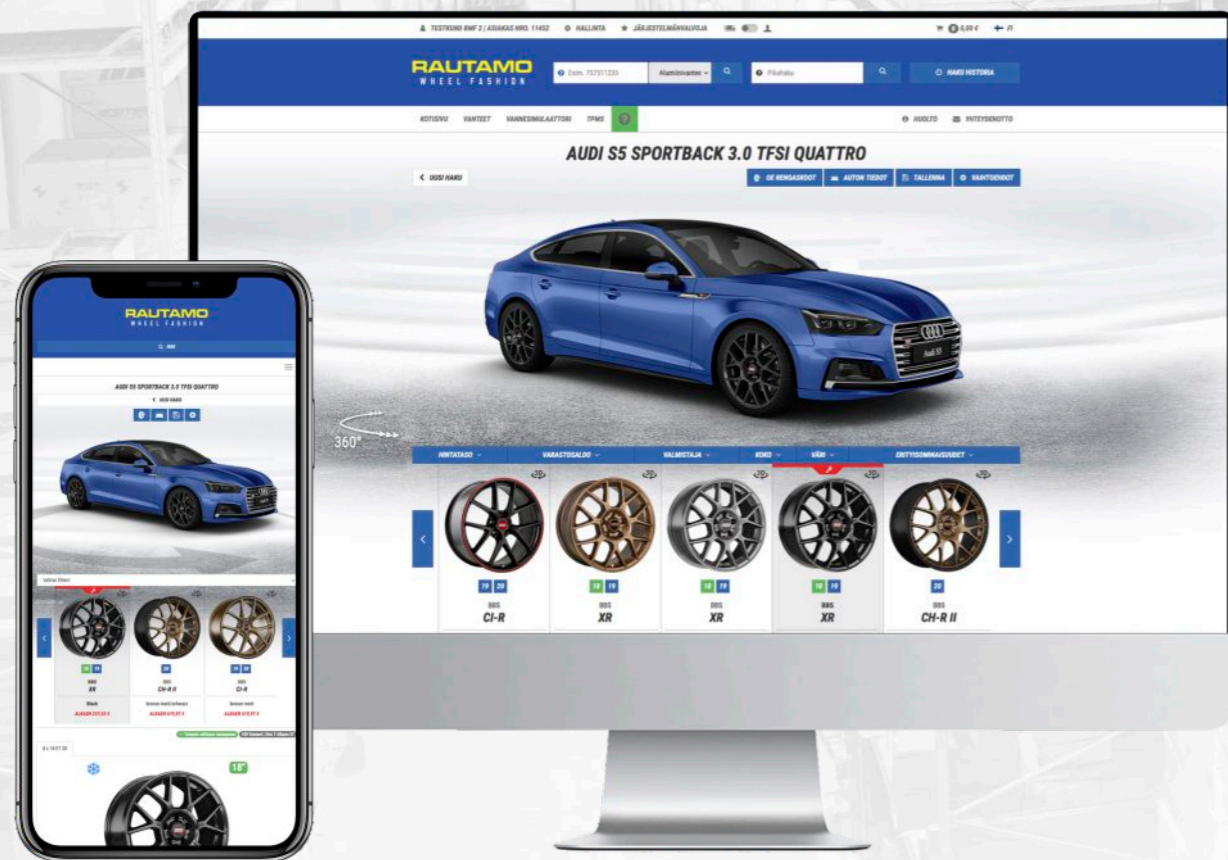

Visit our 3D B2B Webshop!